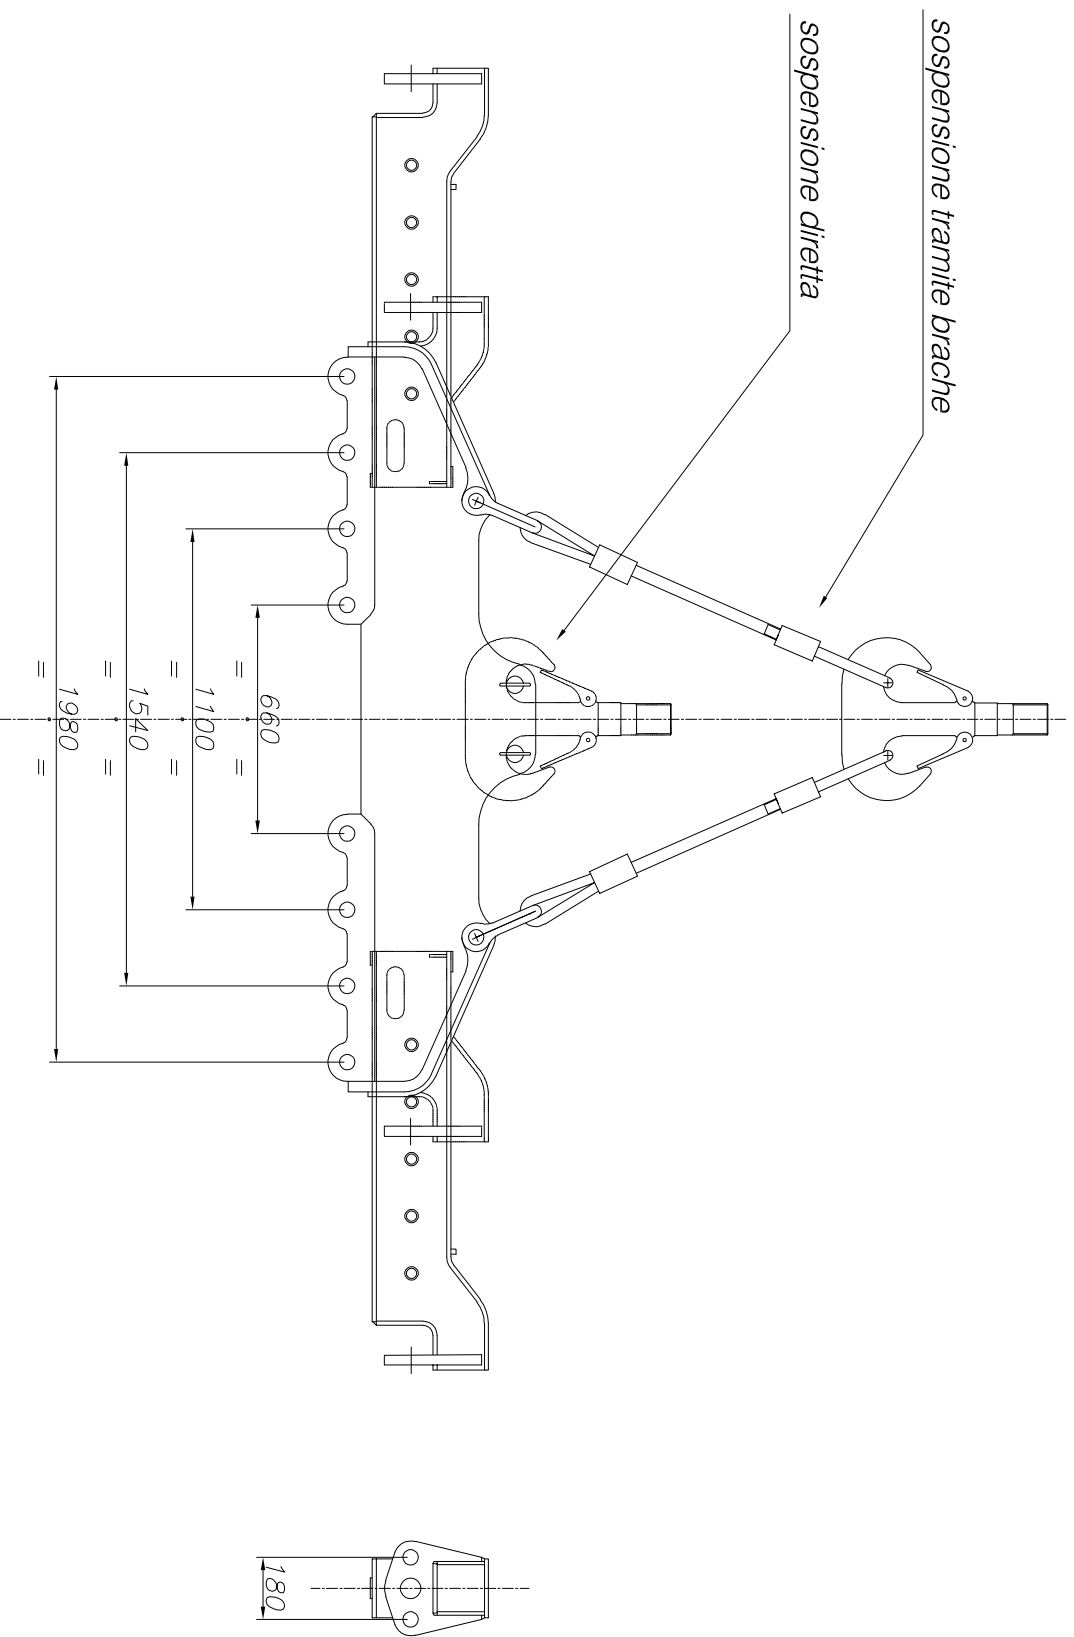

BILANCINO PER SOLLEVAMENTO DI CARICHI DA 60 t

costruzione
autogrù

IADROGARU

s.r.l.

Via della Tecnica n. 7

41018 San Cesario sul Panaro Modena Italy

tel. 059 923148

fax 059 9536319